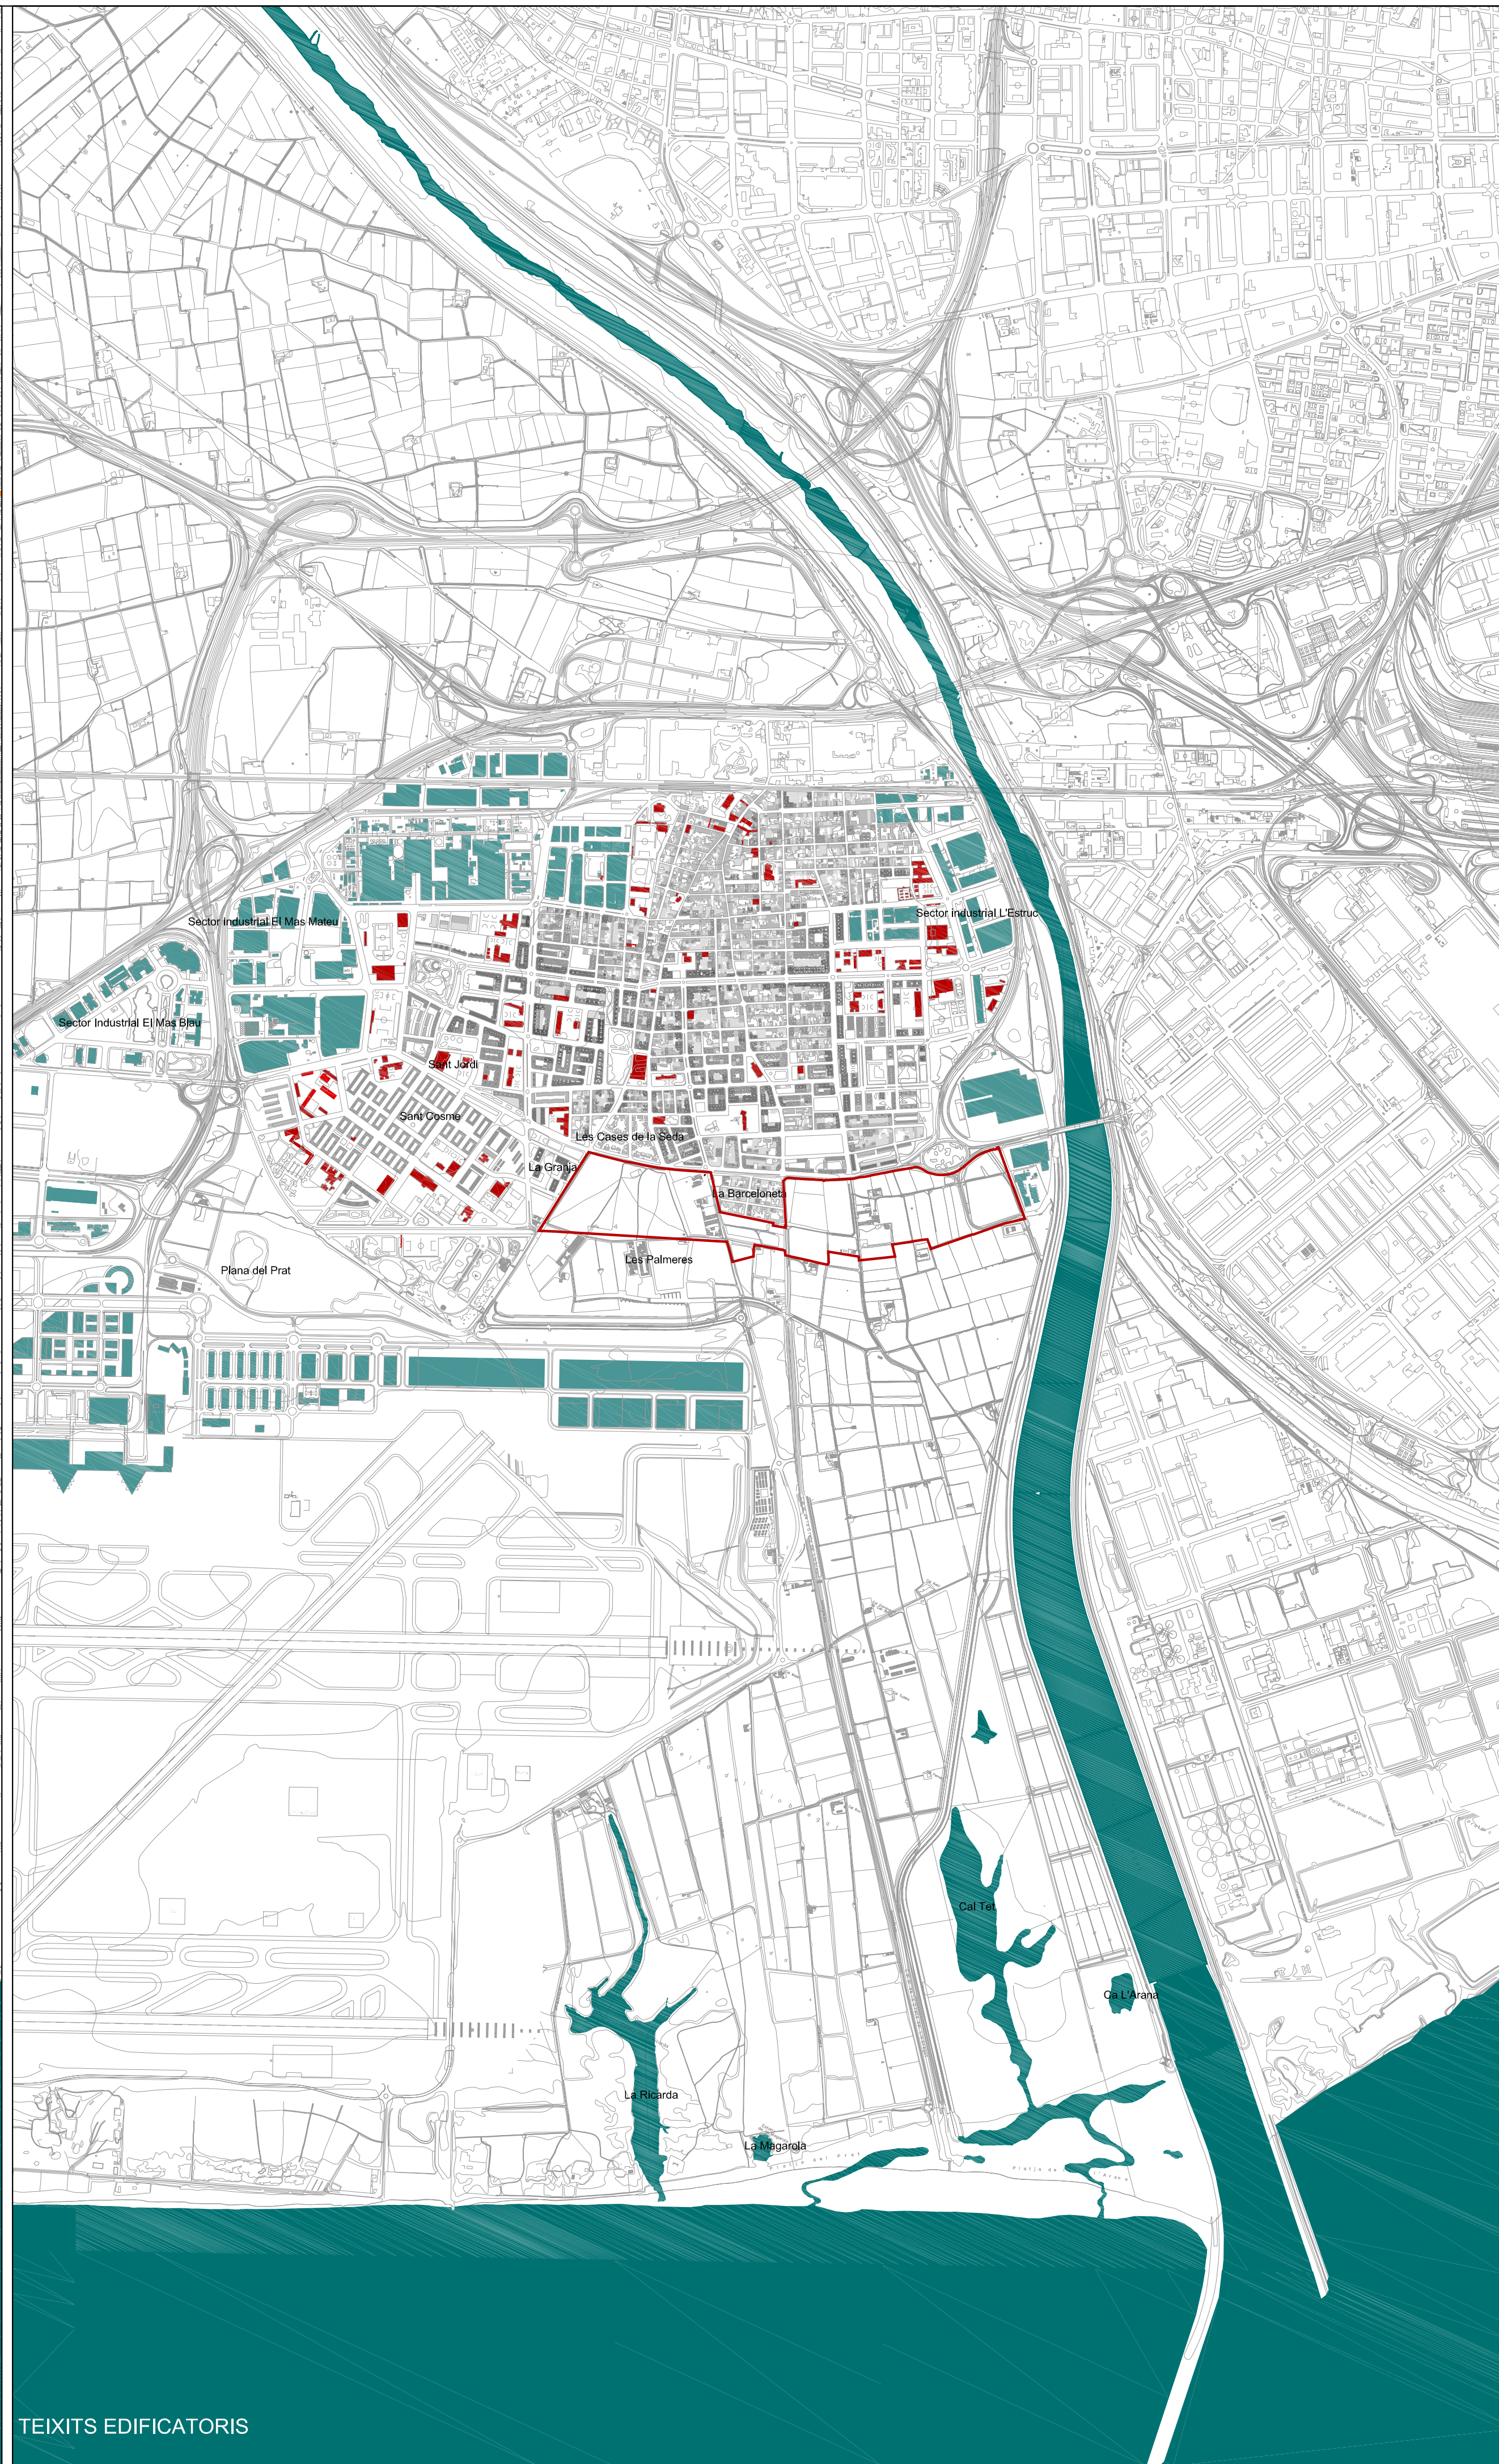

TEIXITS EDIFICATORIS

Limit ARE

Generalitat de Catalunya
Departament de Política Territorial i Obres Públiques
Direcció General d'Urbanisme
Aprovat definitivament pel conseller de Política Territorial i Obres Públiques en data **13 MARÇ 2009**
La secretària de la Comissió d'Urbanisme de Catalunya

Dolors Vergés Fernández

PLA DIRECTOR URBANÍSTIC DE LES ÀREES RESIDENCIALS ESTRATÈGIQUES DE L'ÀMBIT DEL 'BAIX LLOBREGAT'

Títol del document
Llibre 4.7.
Plànols d'informació i ordenació de l' ARE 'Eixample Sud'- El Prat de Llobregat

2564.1
Autor del projecte

JORNET - LLOP - PASTOR Arquitectes

Títol del Plànol
ENCAIX TERRITORIAL XARXA VIÀRIA I TEIXITS EDIFICATORIS

Escala Núm. plànol
A1 1:15.000 **1.2.1**
A3 1:30.000

Data Full
FEBRER 2009 **1 de 2**

Generalitat de Catalunya
INCASÒL
Institut Català del Sòl
Departament de Política Territorial i Obres Públiques
Secretaria per a la Planificació Territorial
Departament de Medi Ambient i Habitatges
Secretaria d'Habitatge