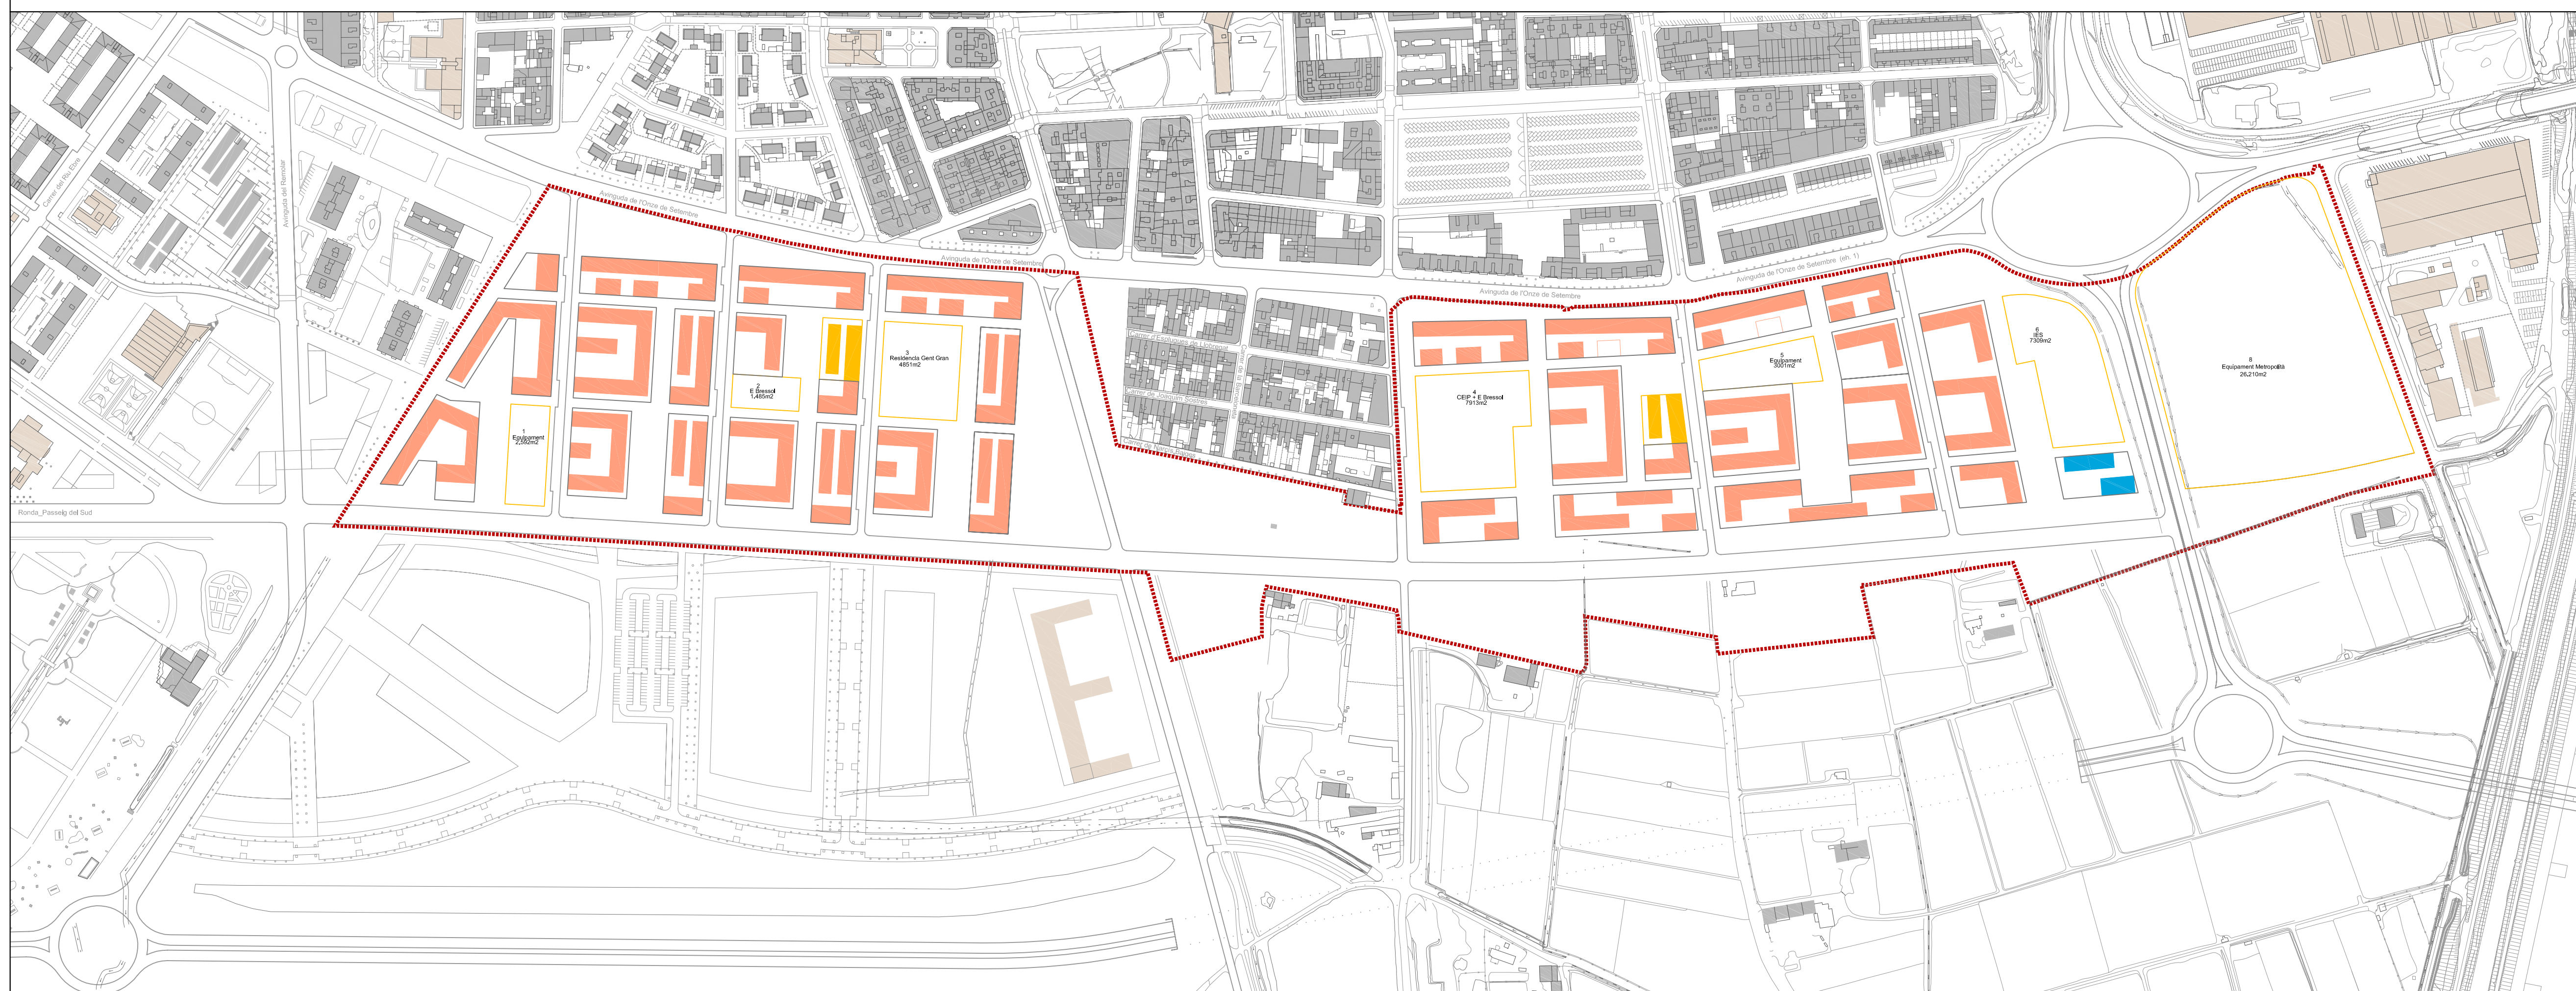

La secretària de la Comissió
 d'Urbanisme de Catalunya

Dolora Vergés Fernández
 Dolora Vergés Fernández

USOS PLANTA BAIXA

PLA DIRECTOR URBANÍSTIC DE LES ÀREES
 RESIDENCIALS ESTRATÈGIQUES DE L'ÀMBIT
 DEL 'BAIX LLOBREGAT'

Títol del document
 Llibre 4.7.
 Plànols d'informació i ordenació
 de l' ARE 'Eixample Sud'-
 El Prat de Llobregat

2564.1

Autor del projecte

JORNET - LLOP - PASTOR Arquitectes

Títol del Plànol PLÀNOL INDICATIU

LOCALITZACIÓ D' USOS

Escala Núm. plànol

A1 1:3.000
 A3 1:6.000

0.3.3

Data Full

FEBRER 2009 3 de 3

USOS PLANTA TIPUS

Generalitat de Catalunya