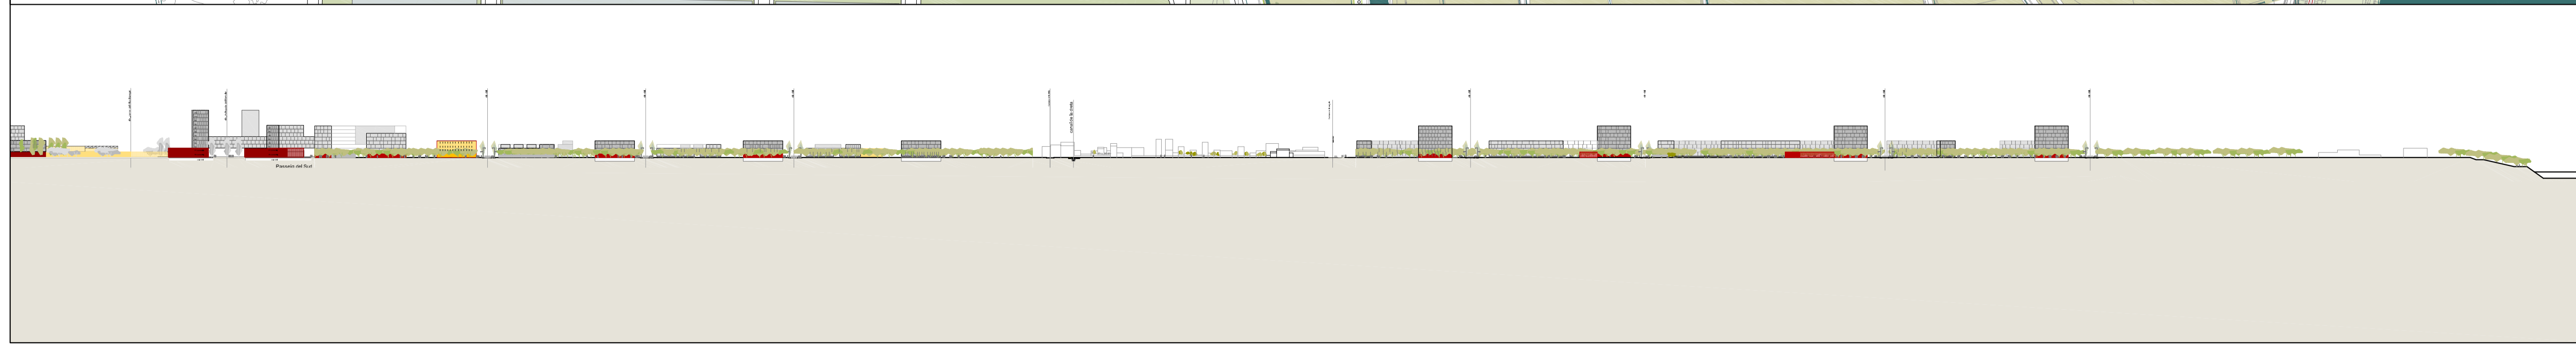

2564.1

Autor del projecte

JORNET - LLOP - PASTOR Arquitectes

Títol del Plànol **PLÀNOL INDICATIU**
ENCAIX TERRITORIAL DE LA PROPOSTA

Escala Núm. plànol
A1 1:3.000 **0.4.0**
A3 1:6.000

Data Full
FEBRER 2009 **1 de 1**